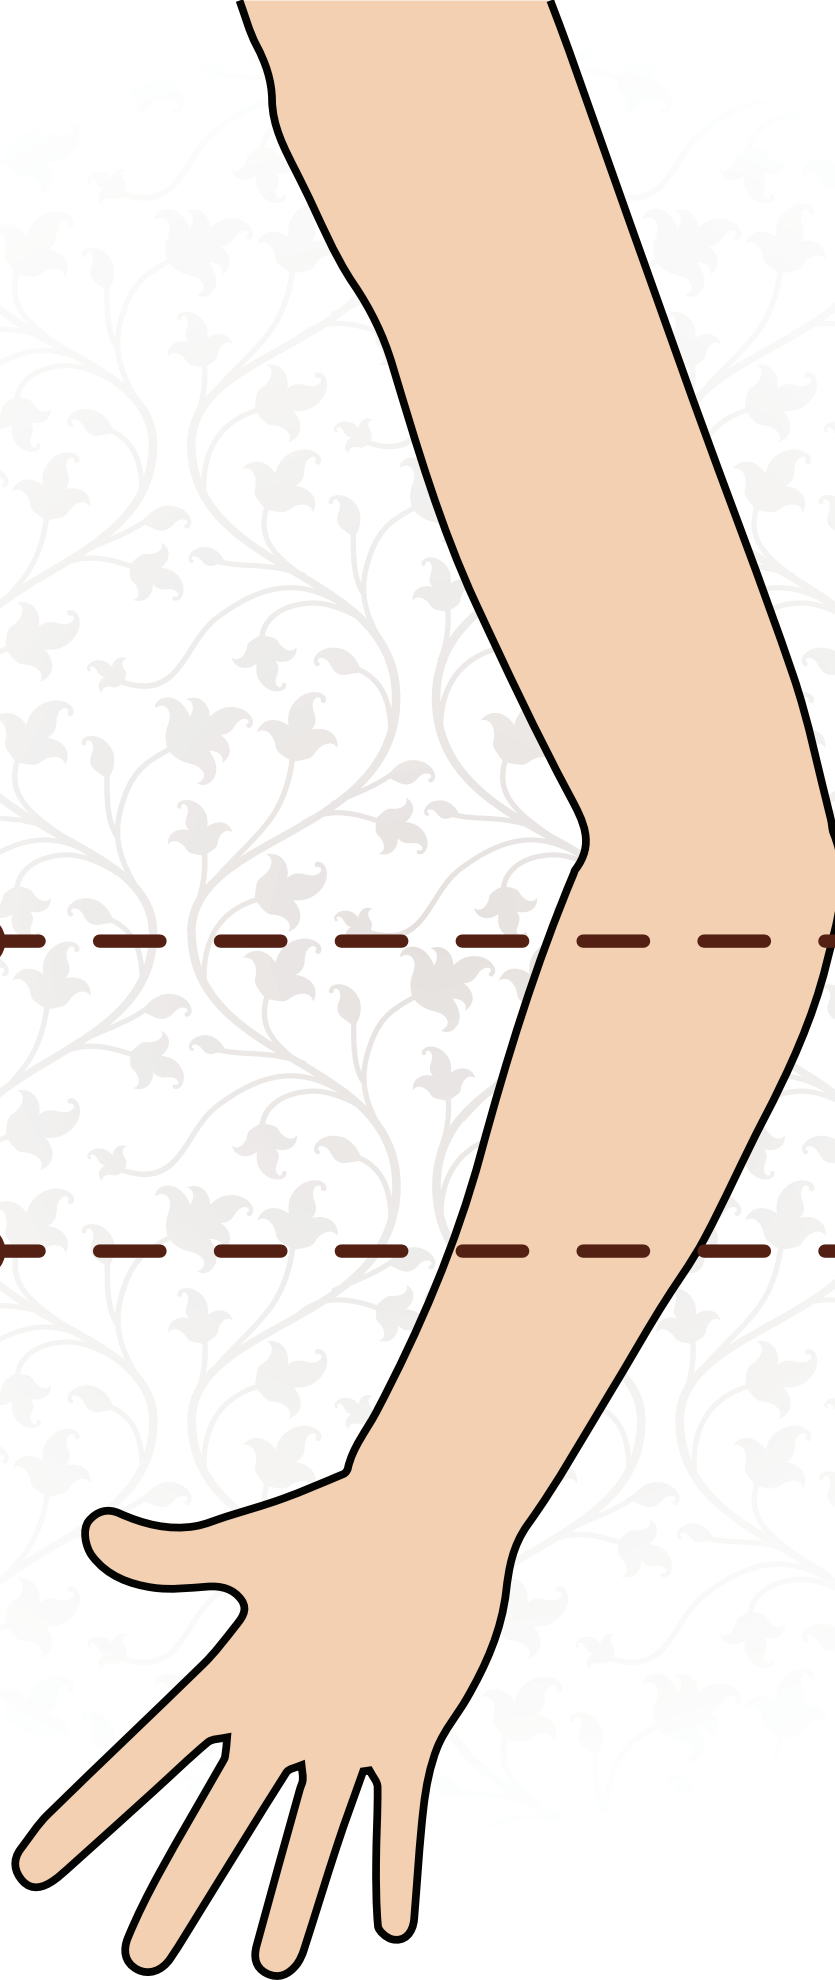

الخارج فقط . Outside Only

مستوى الكوع  
Elbow Level

200

مستوى نصف اليد  
Half Arm Level

145

مستوى الكوع  
Elbow Level

160

مستوى نصف اليد  
Half Arm Level

120

We provide Al Qassah pattern  
only for old mothers

AED 65

نوفر نقشة القصة  
فقط للأمهات الكبار

65 درهم

Henna sizes for leg

توضيح قياسات الحناء للرجل

النقش العادي . Normal Pattern

مستوى ربع الساق  
Quarter Leg Level  
120

مستوى نصف الساق  
Half Leg Level  
145

Henna sizes for hand

توضيح قياسات الحناء لليد

النقش العادي . Normal Pattern

الخارج والداخل . Outside & Inside

الخارج فقط . Outside Only