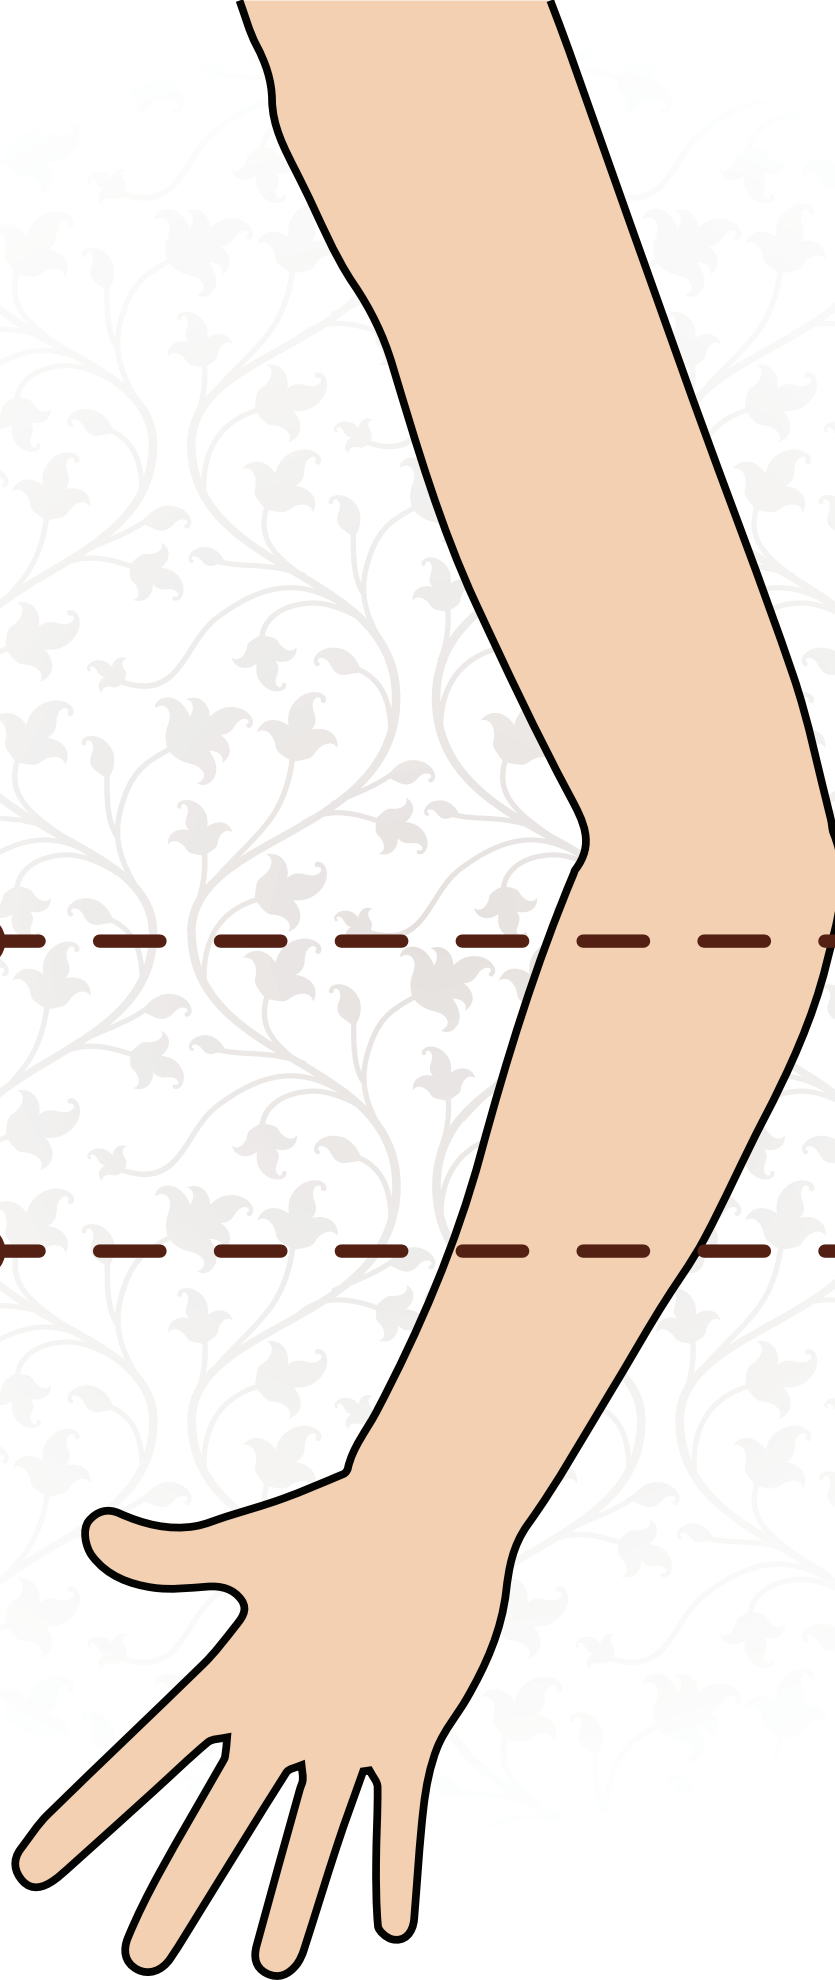

Henna sizes for hand

توضيح قياسات الحناء لليد

النقش العادي . Normal Pattern

الخارج والداخل . Outside & Inside

الخارج فقط . Outside Only

مستوى الكوع
Elbow Level

85

مستوى نصف اليد
Half Arm Level

75

مستوى الكوع
Elbow Level

75

مستوى نصف اليد
Half Arm Level

65

للأطفال For Kids

6 - 12