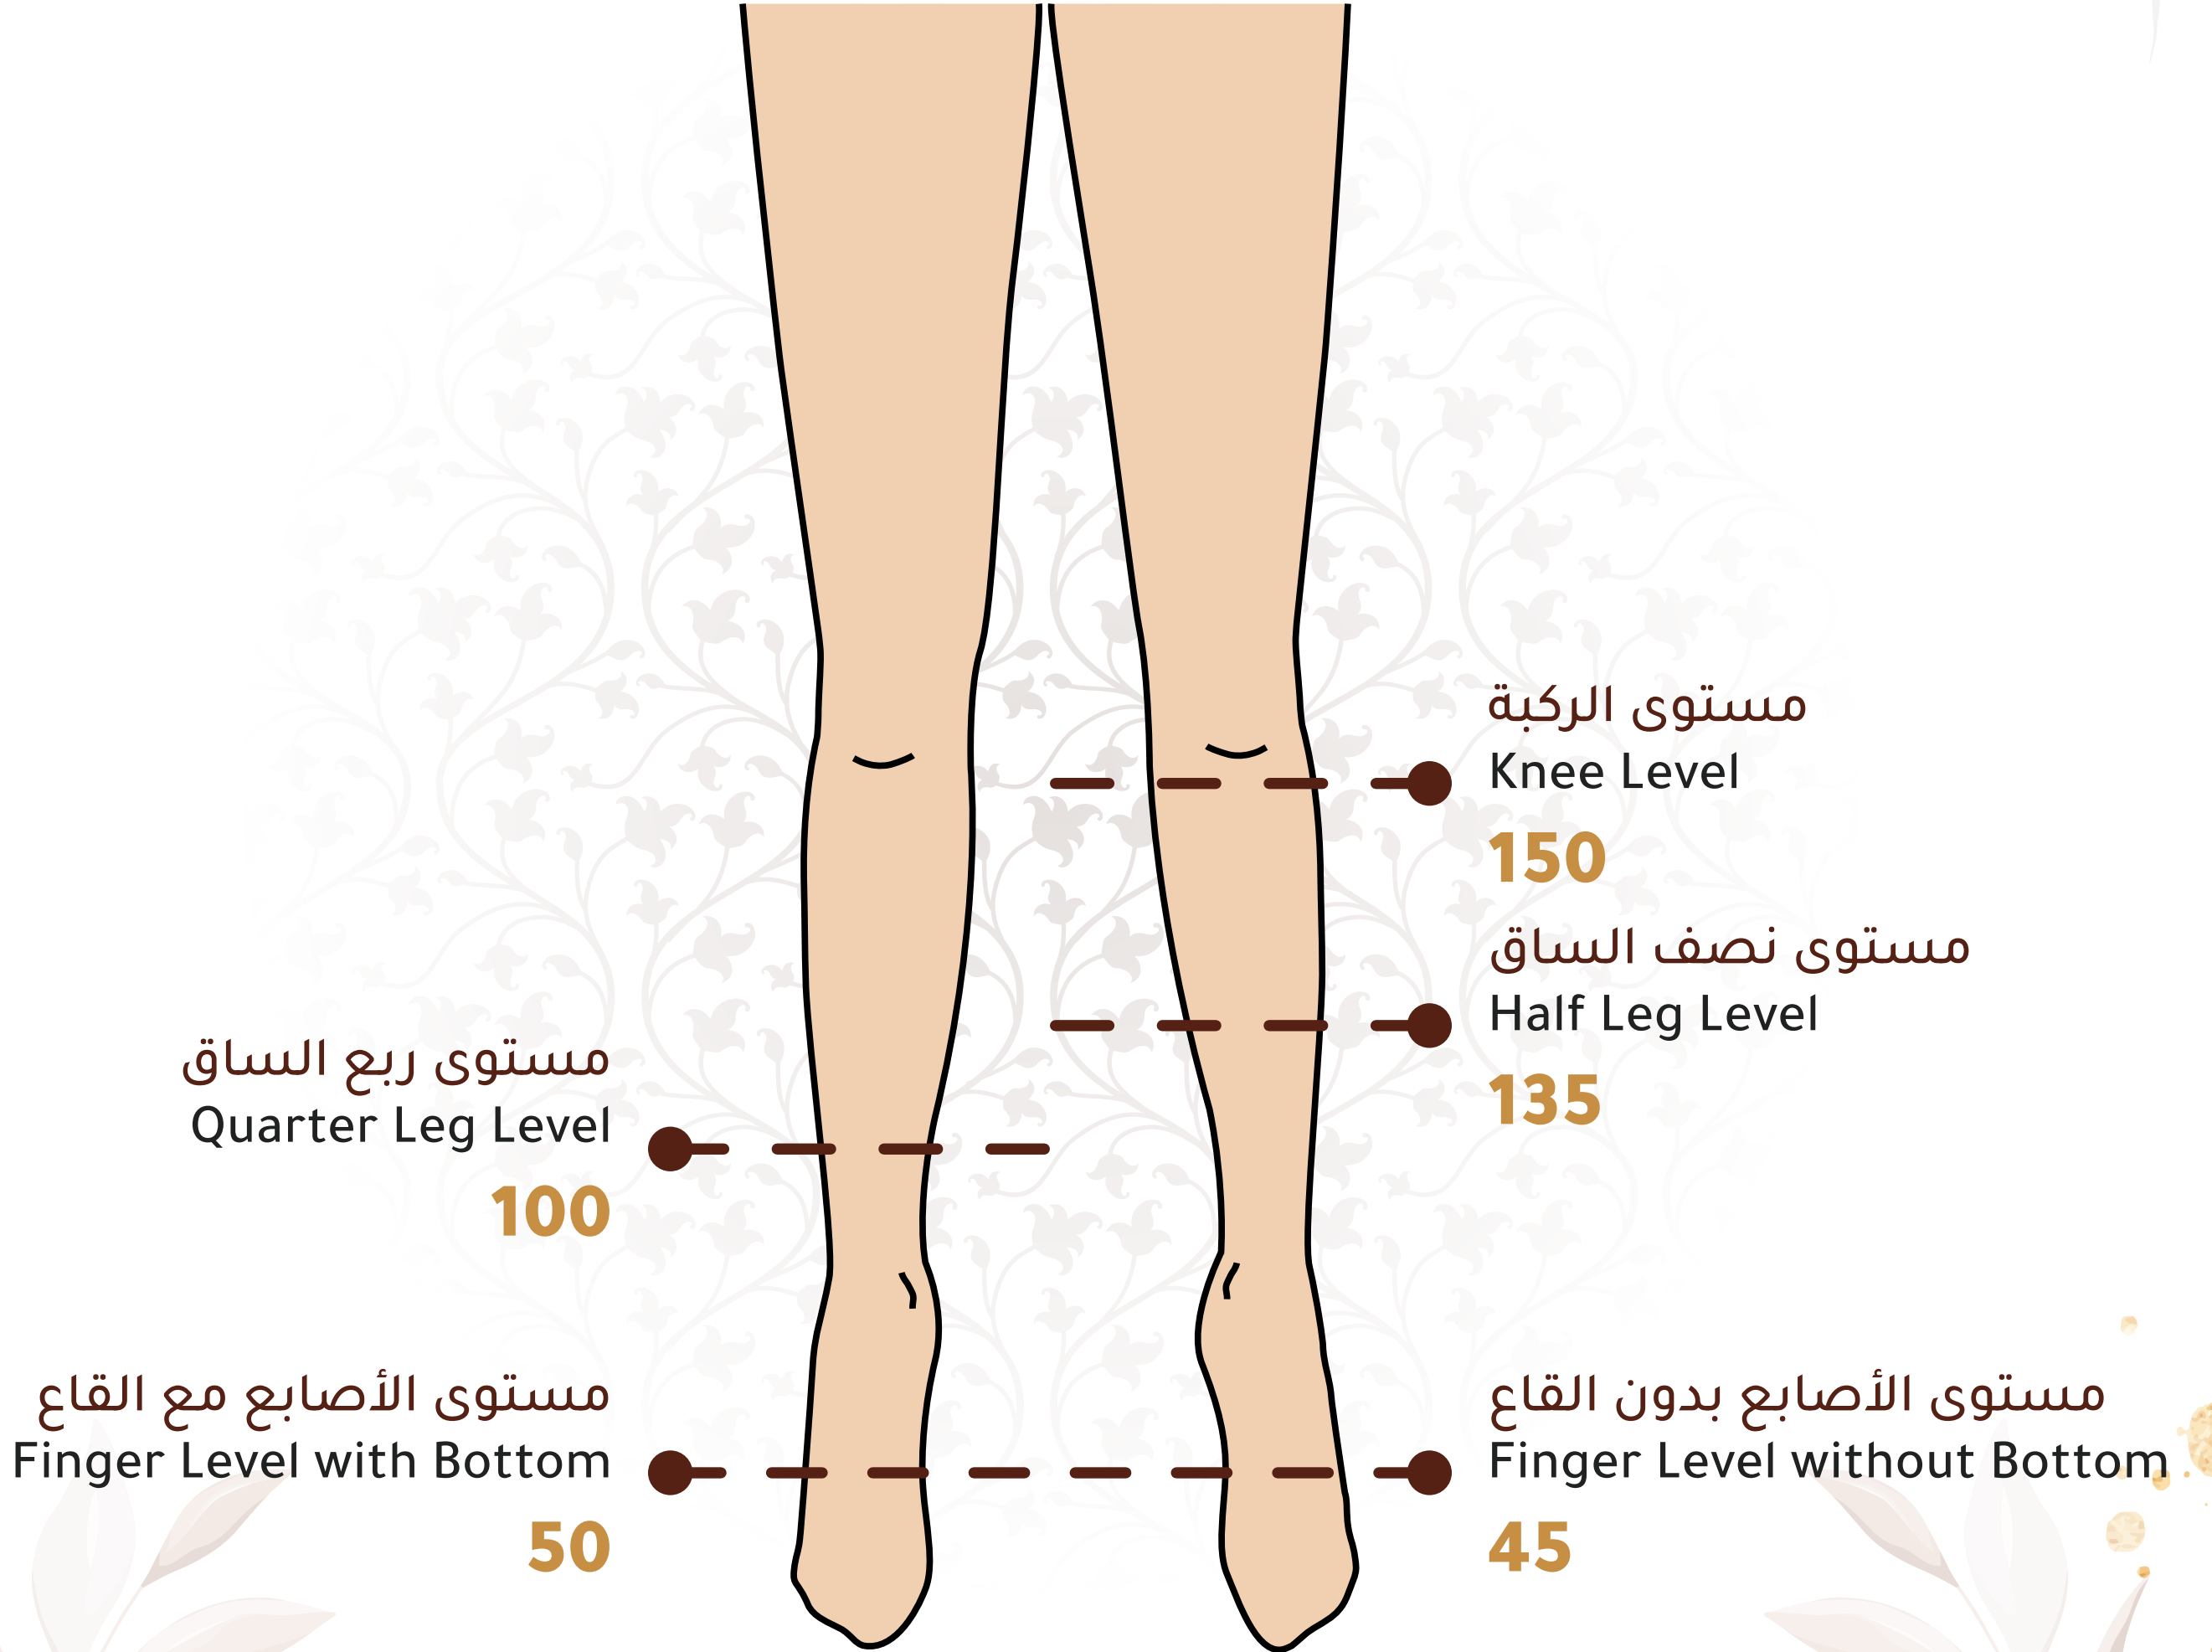

الخارج فقط . Outside Only

Henna sizes for hand

توضيح قياسات الحناء لليد

النقش المليان . Full Pattern

الخارج والداخل . Outside & Inside

الخارج فقط . Outside Only

مستوى الكوع
Elbow Level

250

مستوى نصف اليد
Half Arm Level

150

مستوى الأصابع
Finger Level

65

مستوى الكوع
Elbow Level

200

مستوى نصف اليد
Half Arm Level

135

مستوى الأصابع
Finger Level

55

النقش العادي . Normal Pattern

النقش المليان . Full Pattern

Henna sizes for hand

توضيح قياسات الحناء لليد

النقش العادي . Normal Pattern

الخارج والداخل . Outside & Inside

الخارج فقط . Outside Only

مستوى الكوع
Elbow Level

75

مستوى نصف اليد
Half Arm Level

65

مستوى الأصابع
Finger Level

45

مستوى الكوع
Elbow Level