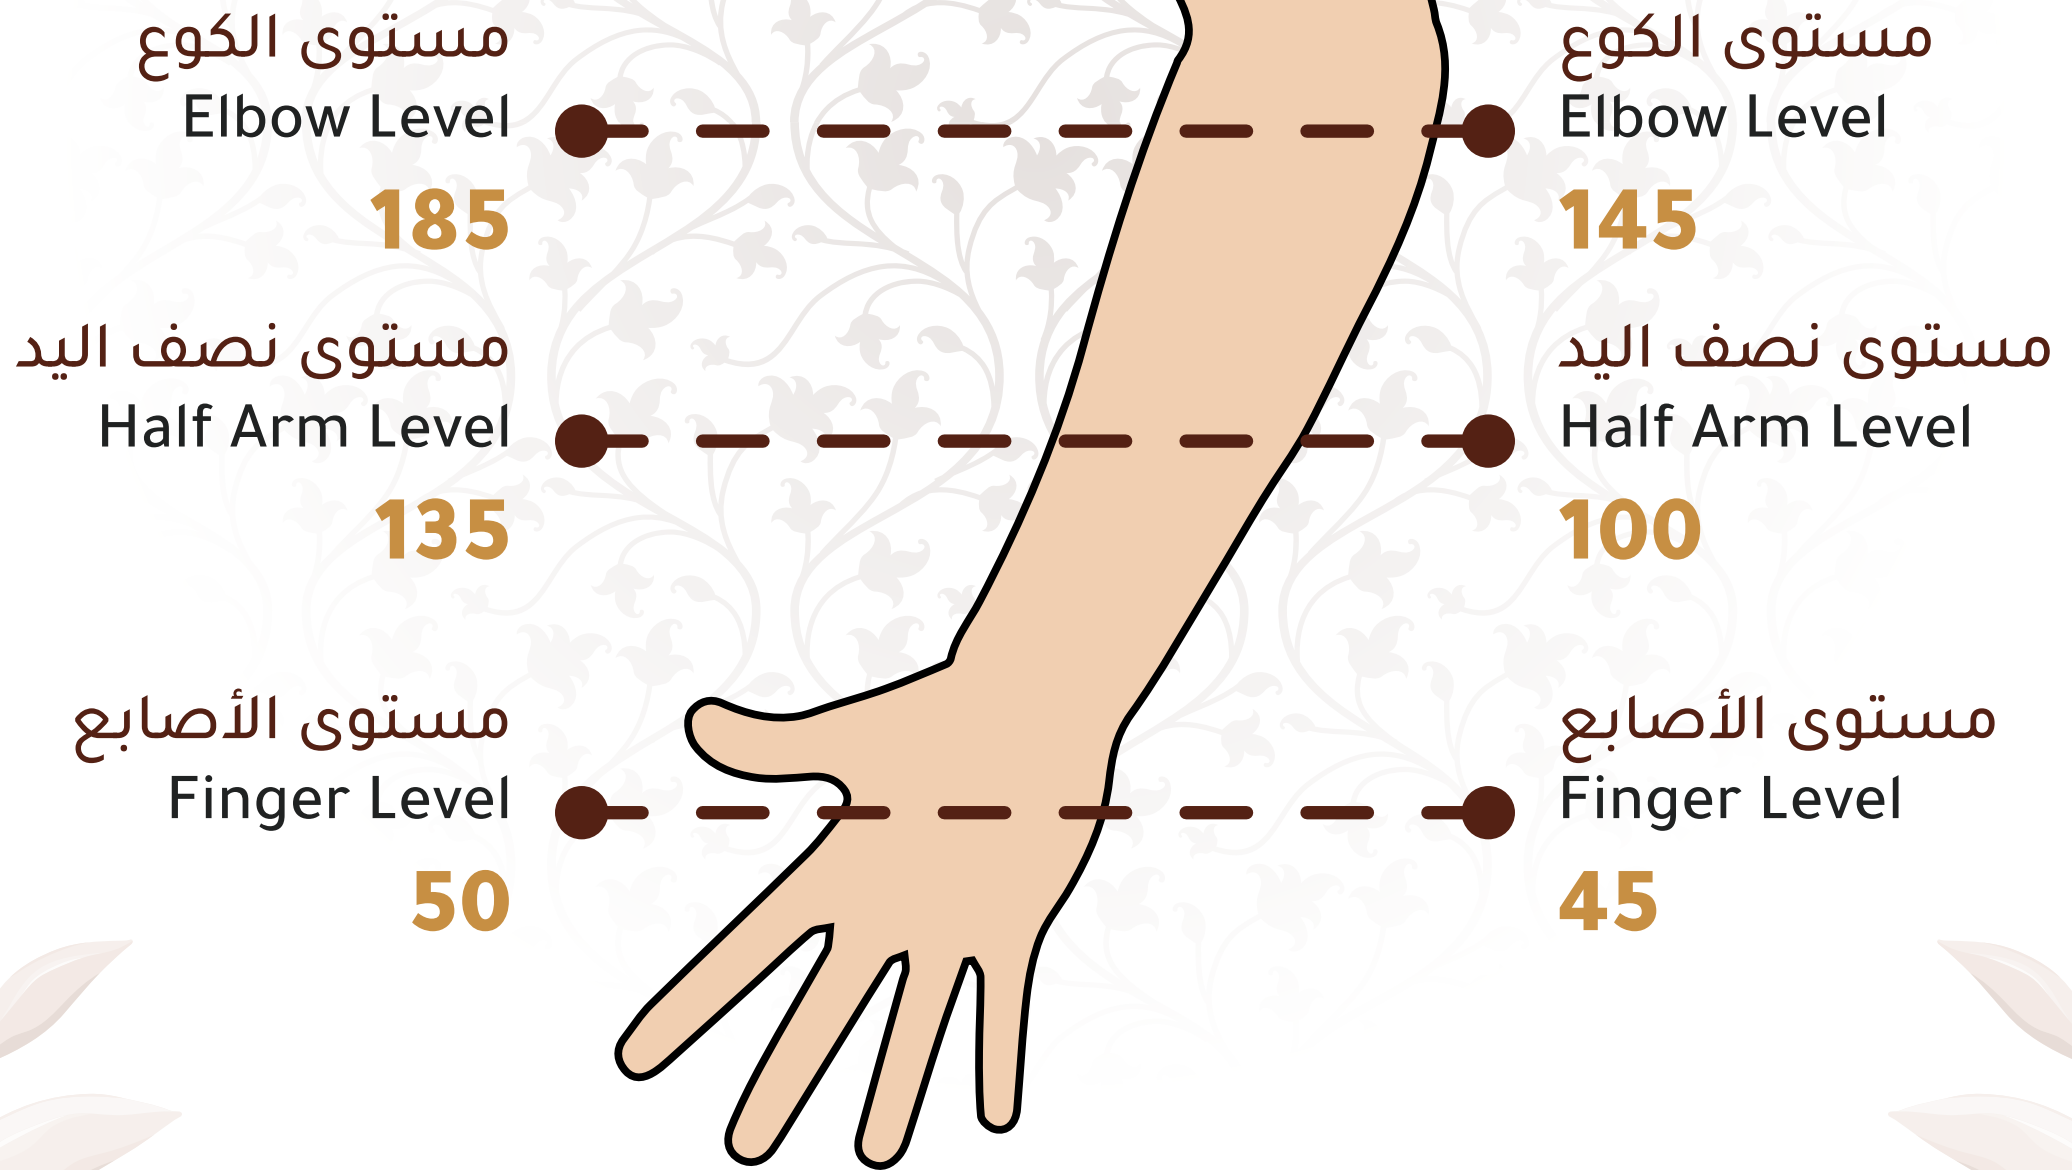

الخارج فقط . Outside Only

Henna sizes for hand

توضيح قياسات الحناء لليد

النقش المليان . Full Pattern

الخارج والداخل . Outside & Inside

الخارج فقط . Outside Only

مستوى الكوع
Elbow Level

250

مستوى نصف اليد
Half Arm Level

150

مستوى الأصابع
Finger Level

65

مستوى الكوع
Elbow Level

200

مستوى نصف اليد
Half Arm Level

135

الخارج فقط . Outside Only

مستوى الكوع
Elbow Level

75

مستوى نصف اليد
Half Arm Level

65

مستوى الأصابع
Finger Level

45

مستوى الكوع
Elbow Level

توضيح قياسات الحناء للرجل

النقش المليان . Full Pattern

للأطفال For Kids

6 - 12