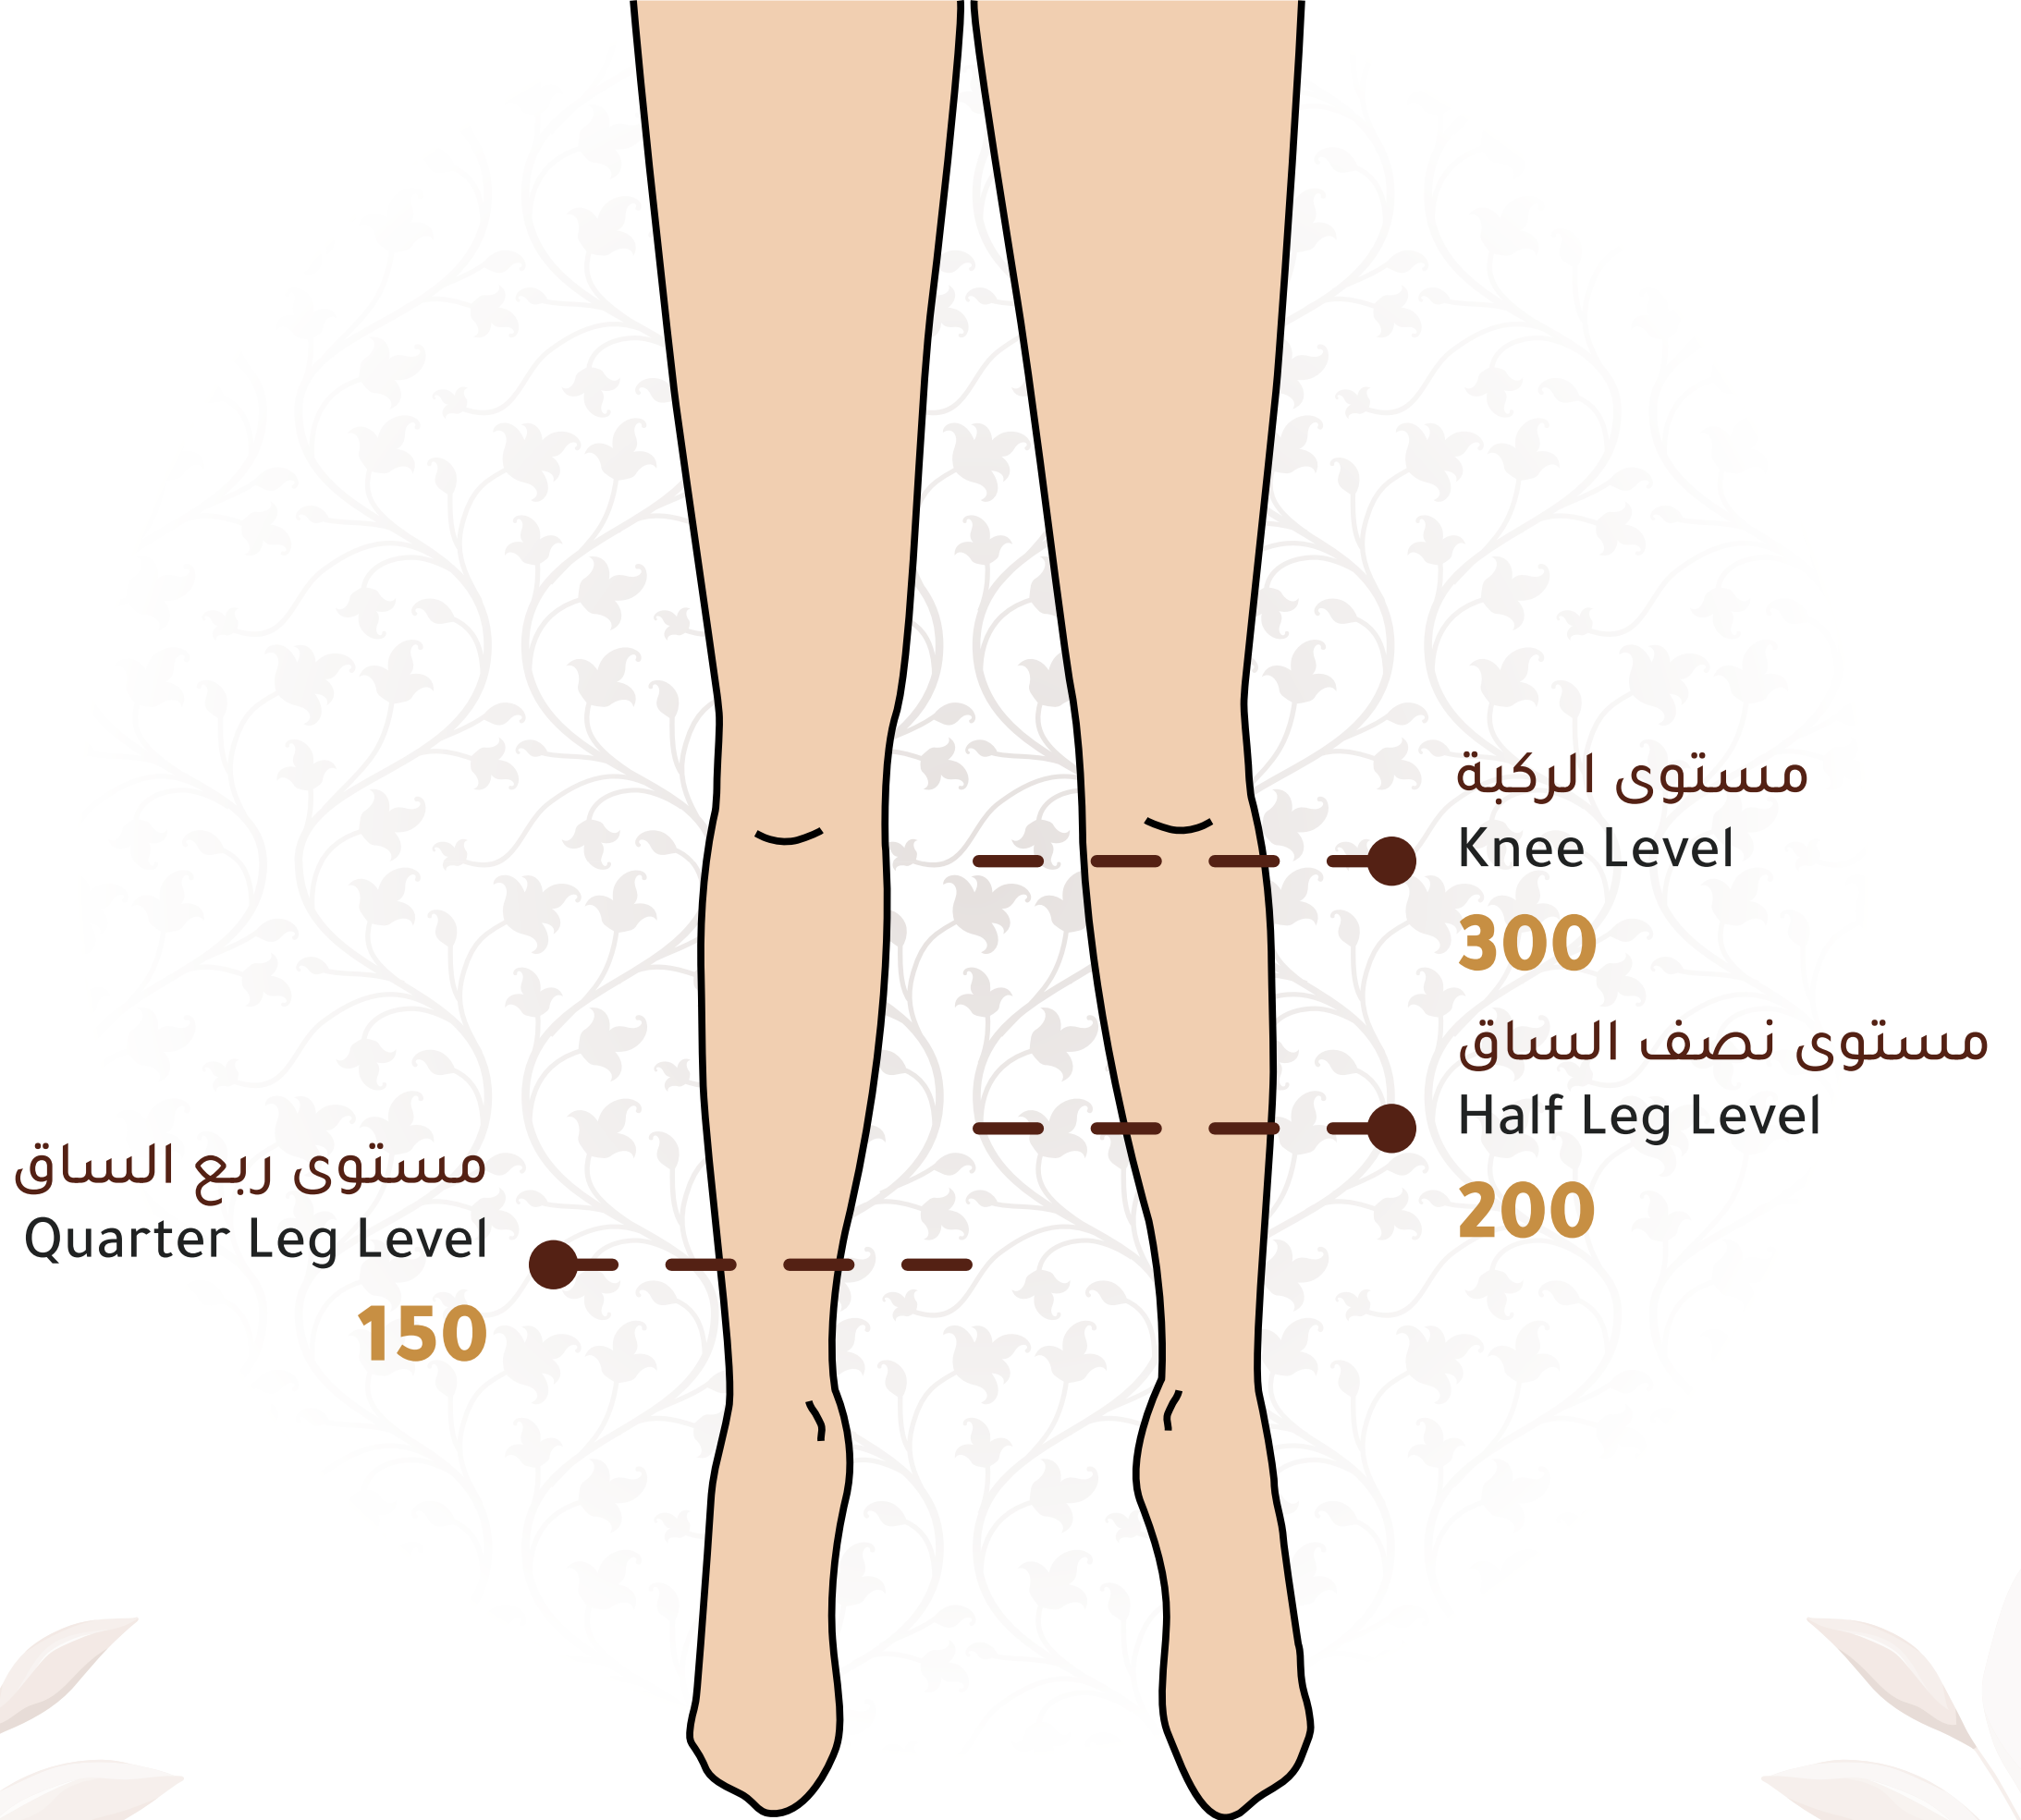

الخارج فقط . Outside Only

Henna sizes for hand

توضيح قياسات الحناء لليد

النقش المليان . Full Pattern

الخارج والداخل . Outside & Inside

الخارج فقط . Outside Only

مستوى الكوع
Elbow Level

250

مستوى نصف اليد
Half Arm Level

150

مستوى الأصابع
Finger Level

65

مستوى الكوع
Elbow Level

200

مستوى نصف اليد
Half Arm Level

135

مستوى الأصابع
Finger Level

55

النقش العادي . Normal Pattern

النقش المليان . Full Pattern

Henna sizes for hand

توضيح قياسات الحناء لليد

النقش العادي . Normal Pattern

الخارج والداخل . Outside & Inside

الخارج فقط . Outside Only

مستوى الكوع
Elbow Level

75

مستوى نصف اليد
Half Arm Level

65

مستوى الأصابع
Finger Level

45

مستوى الكوع
Elbow Level