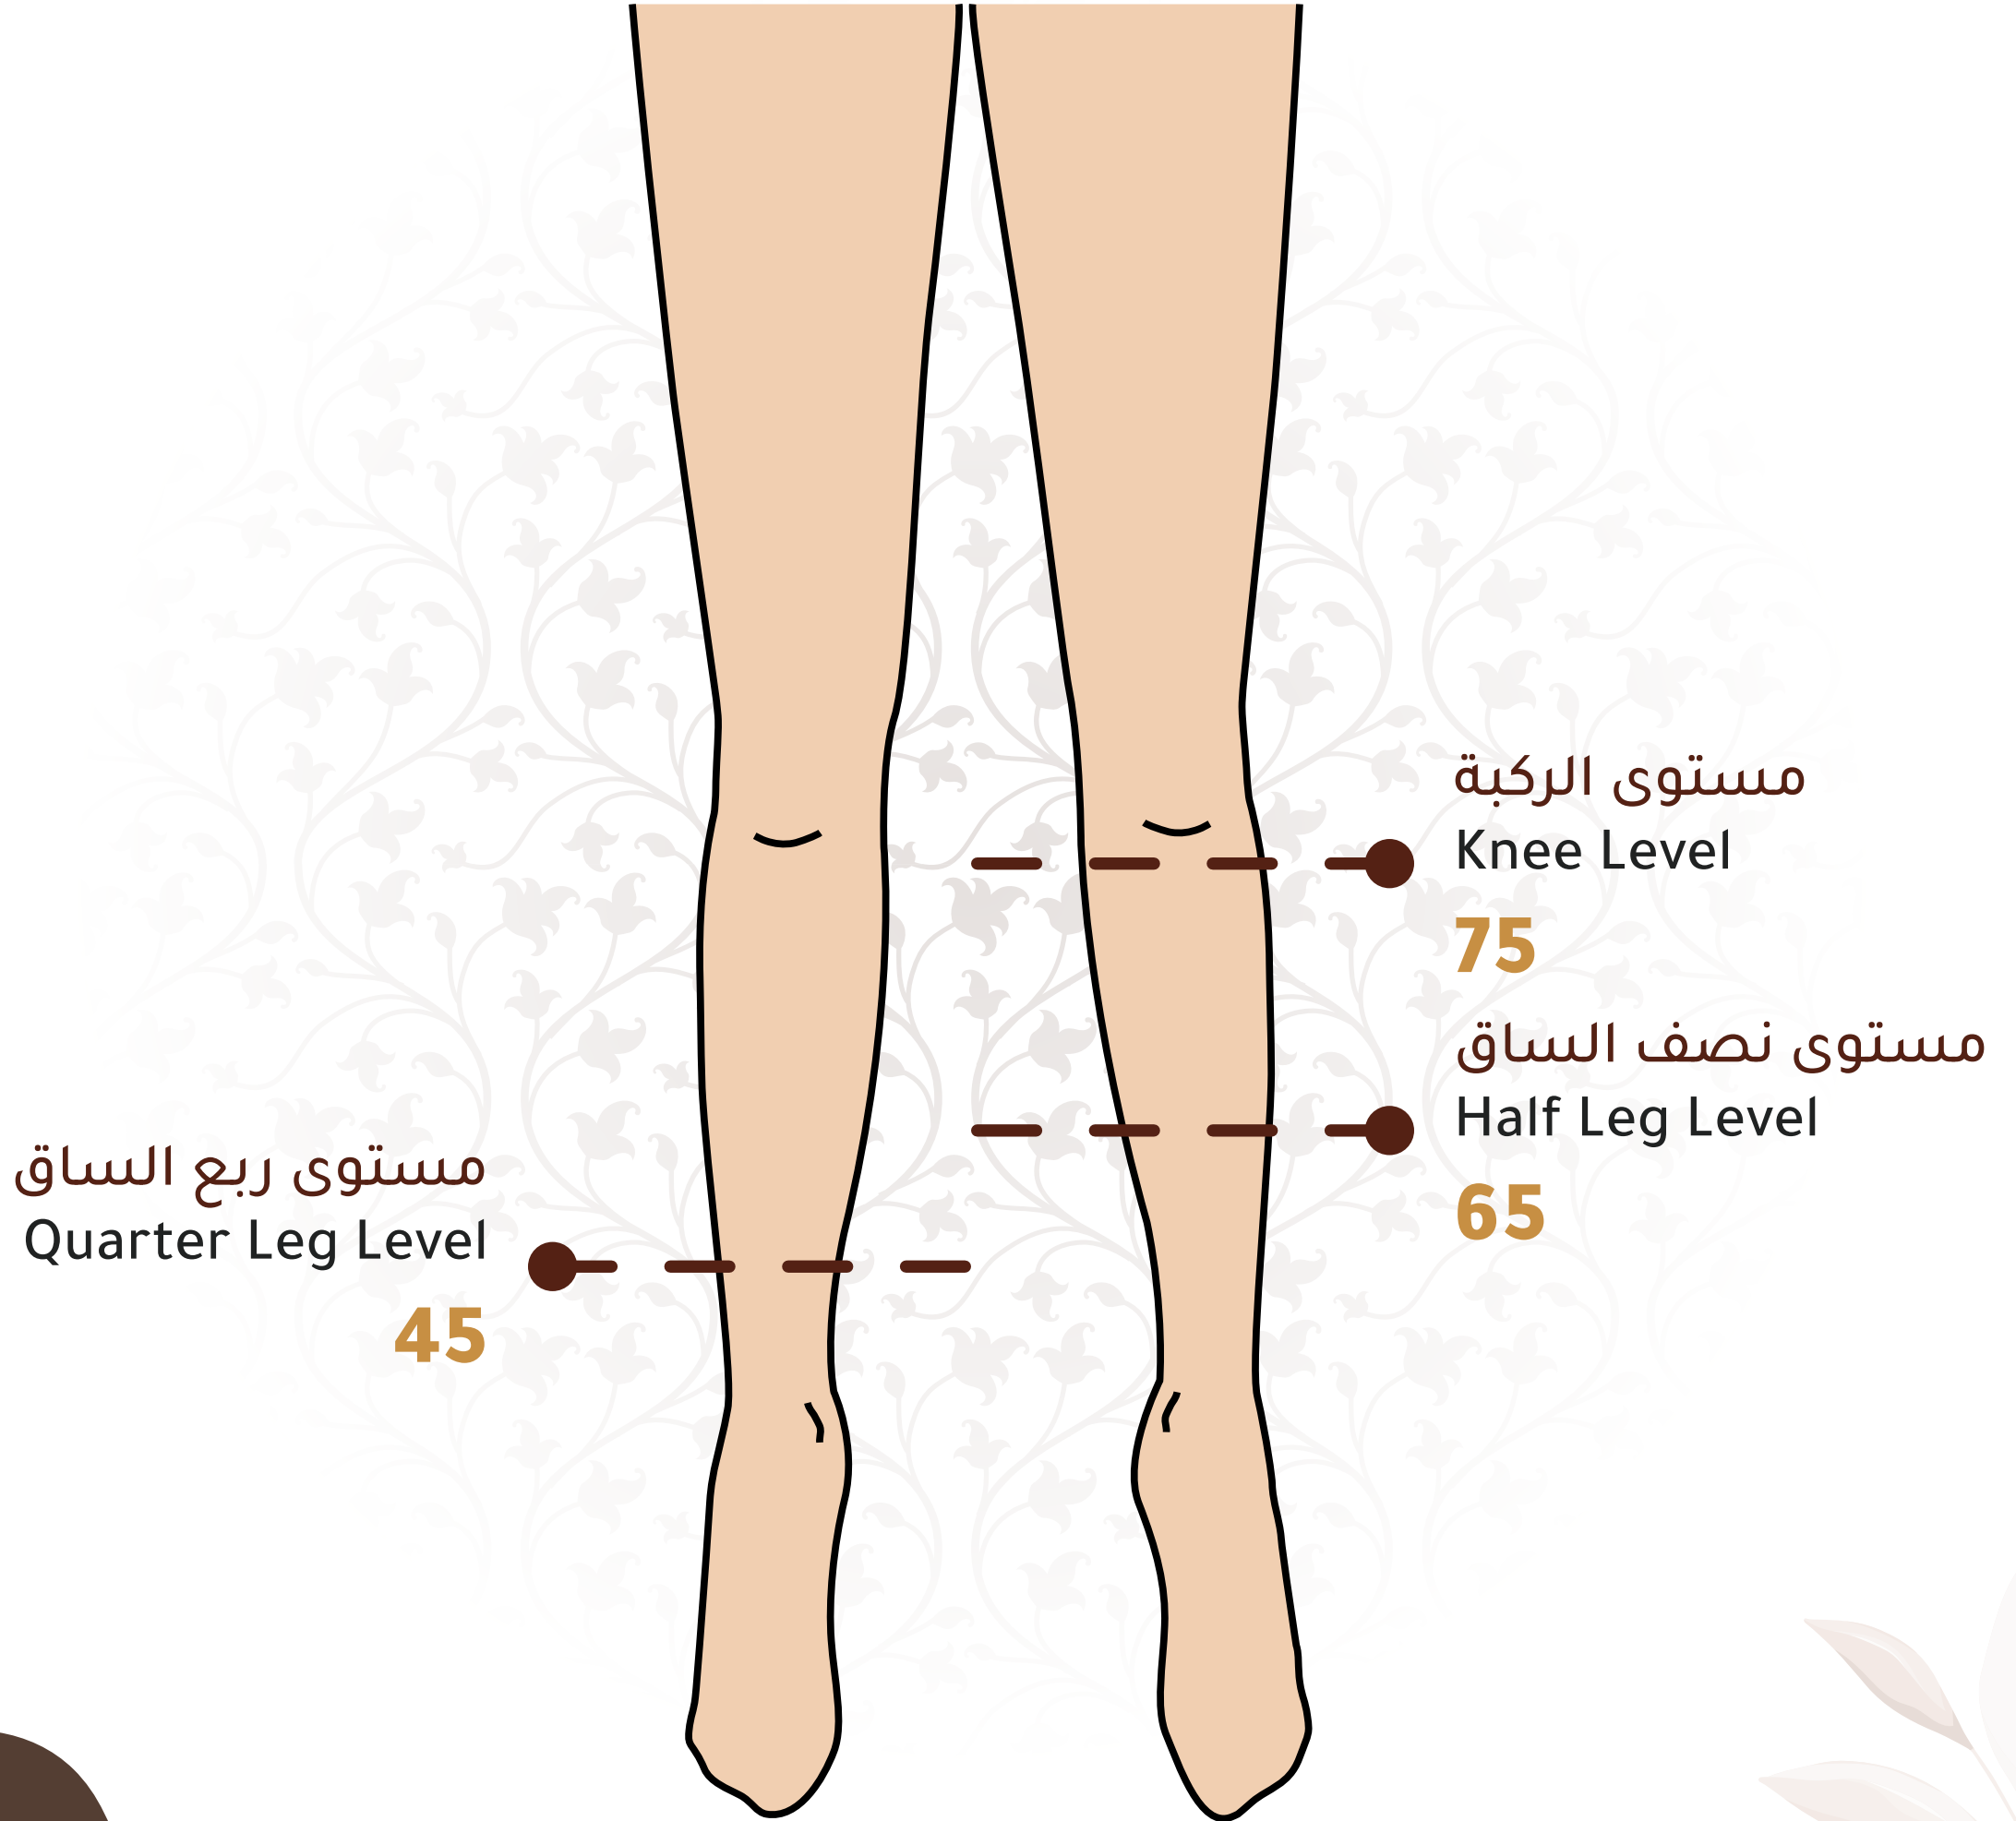

توضيح قياسات الحناء لليد

النقش المليان . Full Pattern

الخارج والداخل . Outside & Inside

الخارج فقط . Outside Only

مستوى الكوع
Elbow Level

85

مستوى نصف اليد
Half Arm Level

75

مستوى الأصابع
Finger Level

45

مستوى الكوع
Elbow Level

75

مستوى نصف اليد
Half Arm Level

65

مستوى الأصابع
Finger Level

40

للأطفال For Kids

6 - 12

Henna sizes for leg

توضيح قياسات الحناء للرجل

النقش العادي . Normal Pattern

للأطفال For Kids

6 - 12

Henna sizes for leg

توضيح قياسات الحناء للرجل

النقش المليان . Full Pattern

للأطفال For Kids

6 - 12