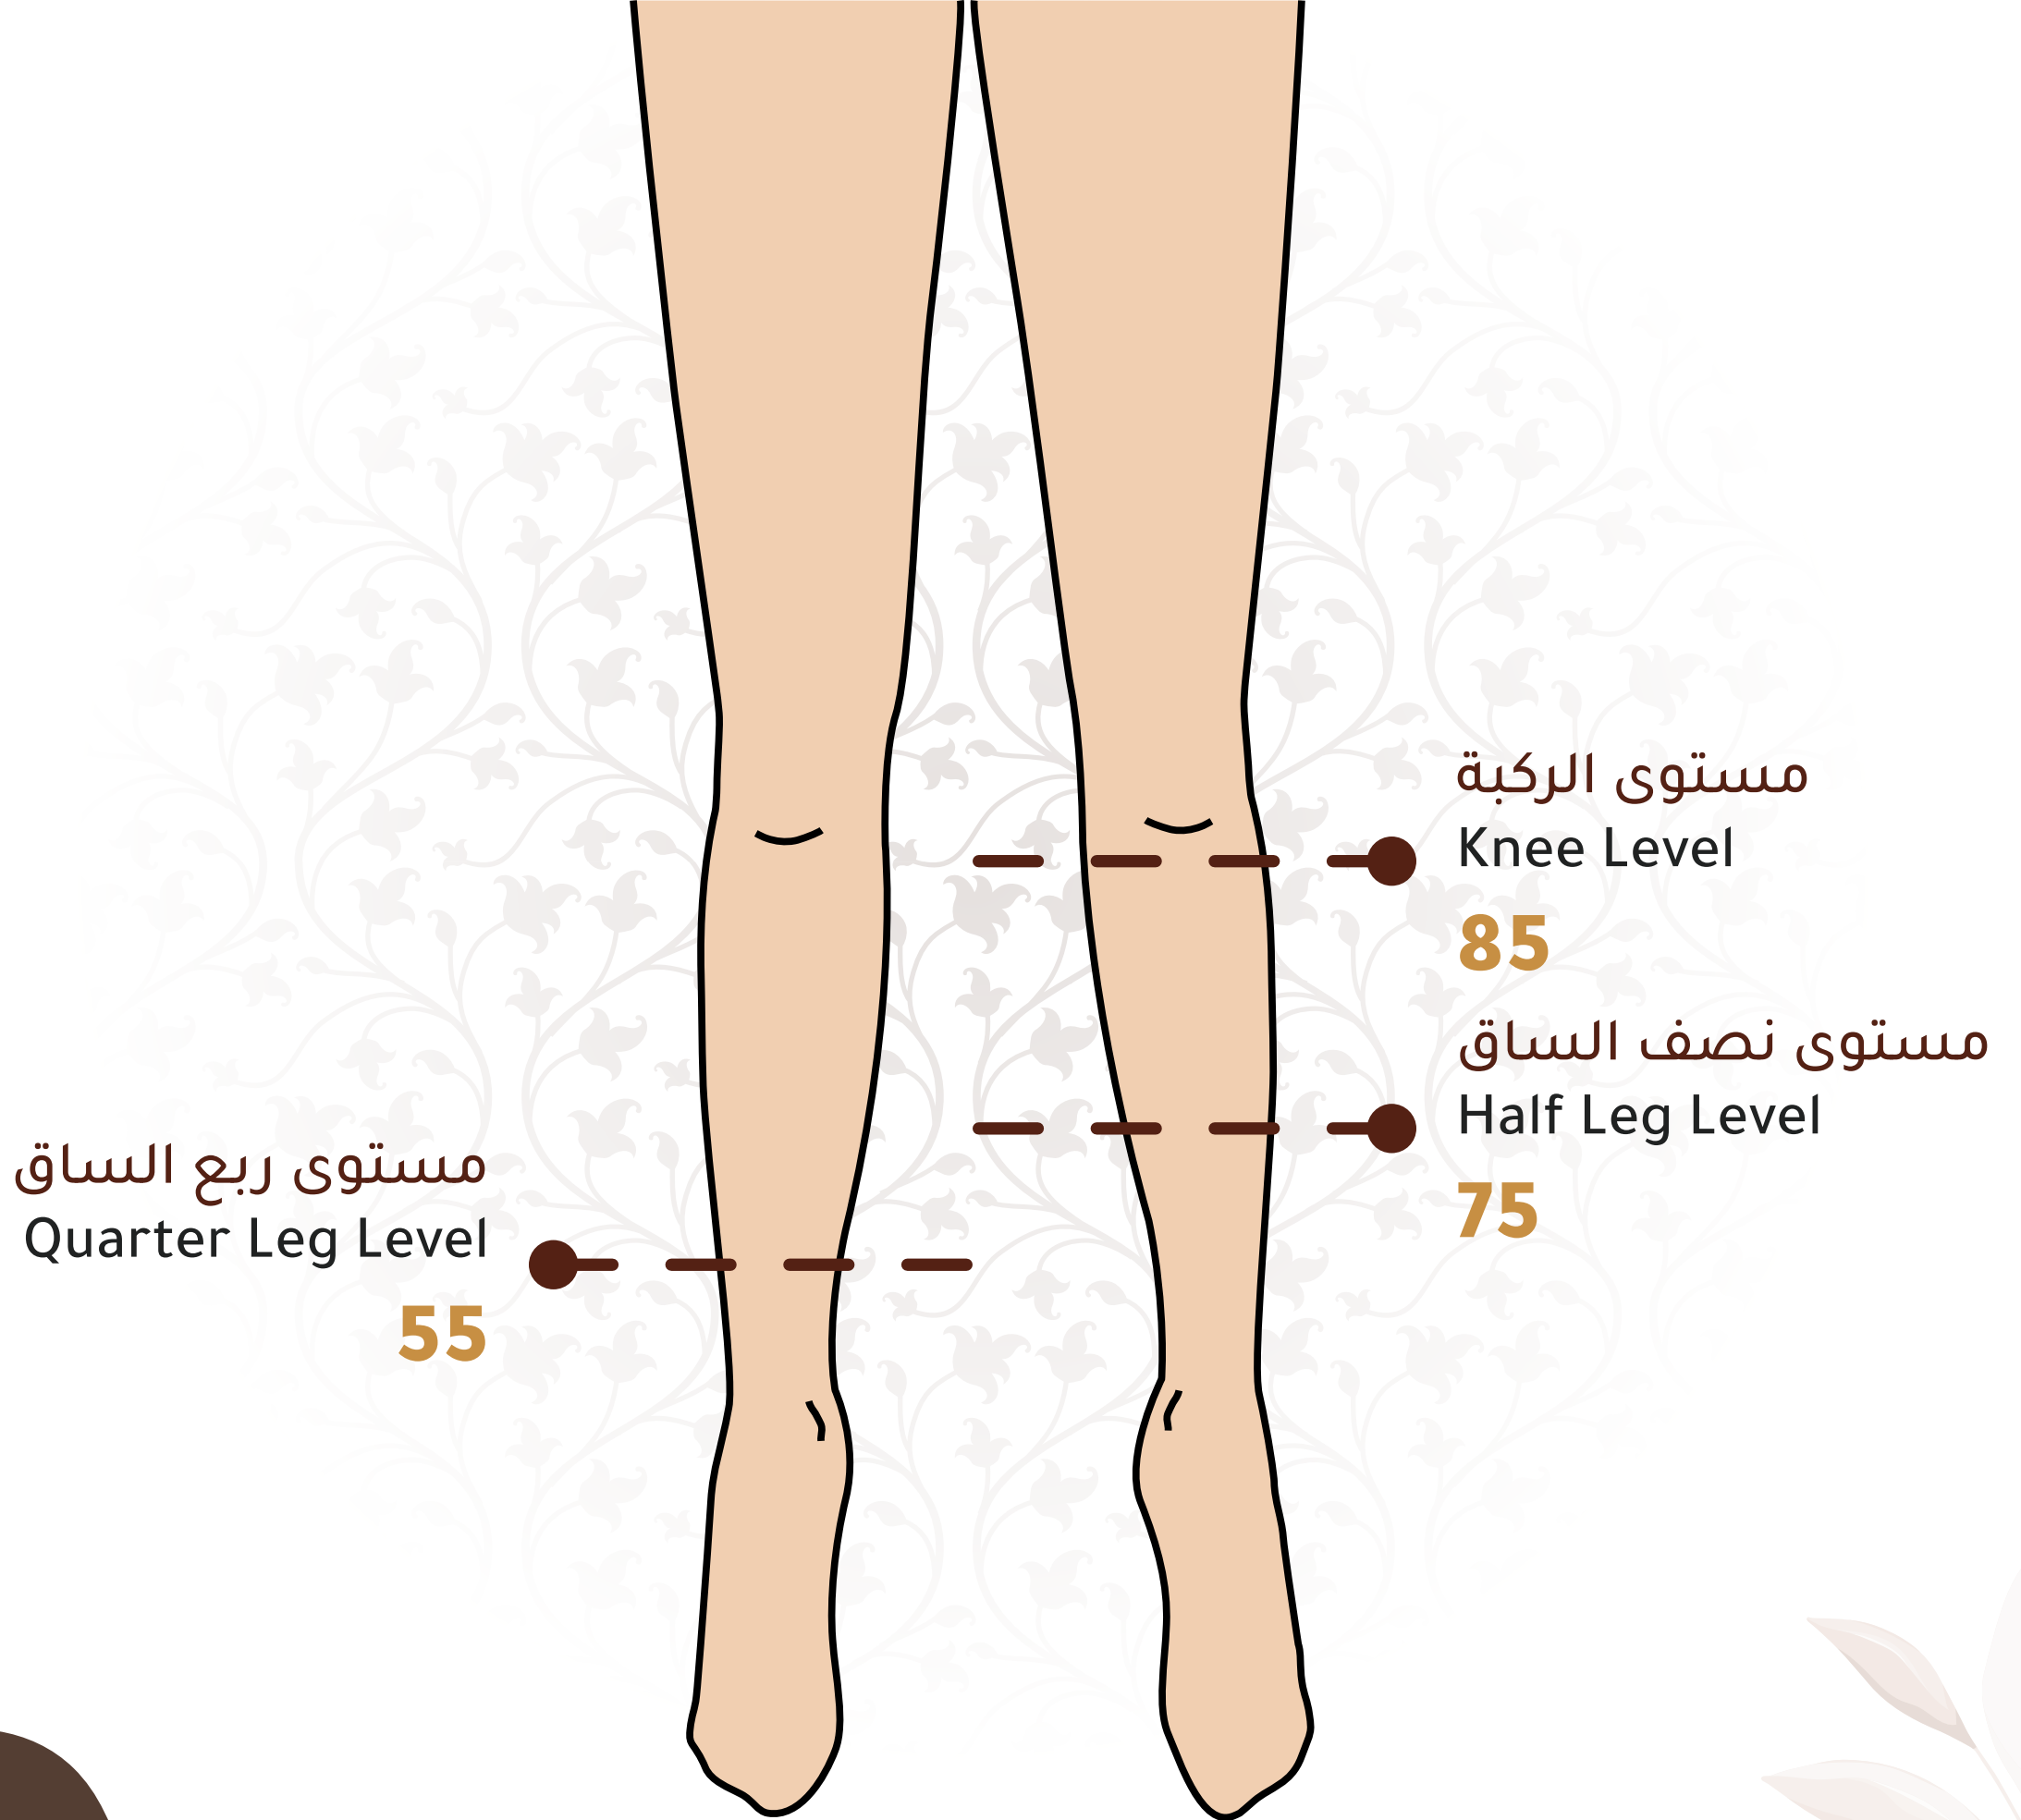

مستوى الأصابع
Finger Level

55

النقش العادي . Normal Pattern

النقش المليان . Full Pattern

Henna sizes for hand

توضيح قياسات الحناء لليد

النقش العادي . Normal Pattern

الخارج والداخل . Outside & Inside

مستوى الأصابع
Finger Level

45

مستوى الكوع
Elbow Level

75

مستوى نصف اليد
Half Arm Level

65

مستوى الأصابع
Finger Level

40

للأطفال For Kids

6 - 12

Henna sizes for leg

توضيح قياسات الحناء للرجل

النقش العادي . Normal Pattern

للأطفال For Kids

6 - 12

Henna sizes for leg

توضيح قياسات الحناء للرجل

النقش المليان . Full Pattern

للأطفال For Kids

6 - 12